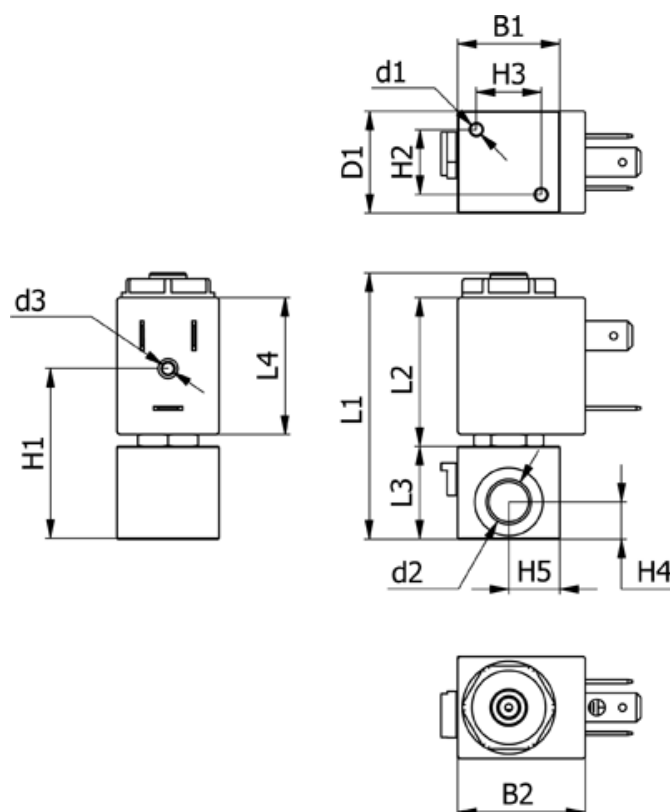

Varenummer: 588N2A116ST0411

Beskrivelse: Magnetventil type N2A116.ST0.411 2/2 NC
24 VAC 50HZ dyse 1,6 hus i Rustfast AISI 303 Portstr. M5

Mål

B1 = 22	H2 = 14	Lysning = 1.6
B2 = 31.1	H3 = 14	Spænding = 24 VAC 50HZ
d1 = M3x6	H4 = 6	Ventilfunktion = 2/2 NC
D1 = 22	H5 = 11	
d2 = M5	L1 = 52.2	
d3 = M3x4	L2 = 32.1	
Flow = 1.1	L3 = 16	
H1 = 32.6	L4 = 29.5	